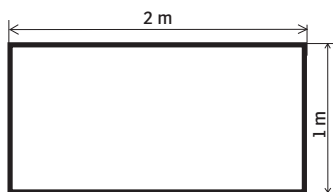

Rozmístění nábytku - Pergola u oveček

Rozměry stolu:

délka: 2 m

šířka: 1 m

Počet stolů: 6 kusů

Počet židlí: 36 kusů